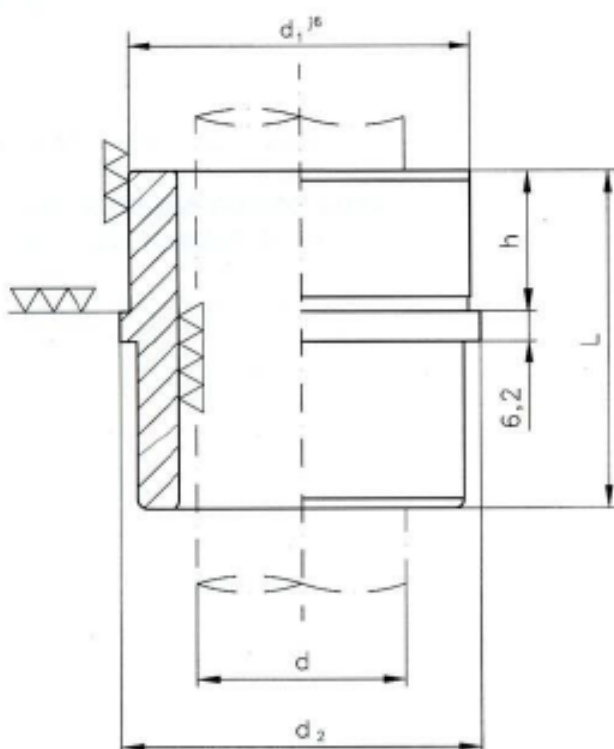

**CASQUILLO PARA JAULA DE BOLAS  
PLACA PRENSACHAPAS  
(GUIDE BUSH FOR BALL BEARING CAGE)**

**5341**

**MATERIAL:** Acero para cojinetes a bolas  
**DUREZA:**  $62 \pm 2$  HRc  
**AGUJ. DE ALOJAMIENTO:** Tolerancia H7  
**FORMA DE PEDIDO:** 5341  $\varnothing$  30 x 45

**MATERIAL:** Steel for ball bearing cage  
**HARDNESS:**  $62 \pm 2$  HRc  
**LODGING HOLE:** Tolerance H7  
**HOW TO ORDER:** 5341  $\varnothing$  30 x 45

Brida estampada 5300  
Stamped guide clamp

d	d <sub>1</sub>	d <sub>2</sub>	h	L
24	40	44	18	40
25				
30	48	52	23	45
32				
40	58	62	27	56
42				
50	70	74	50	65